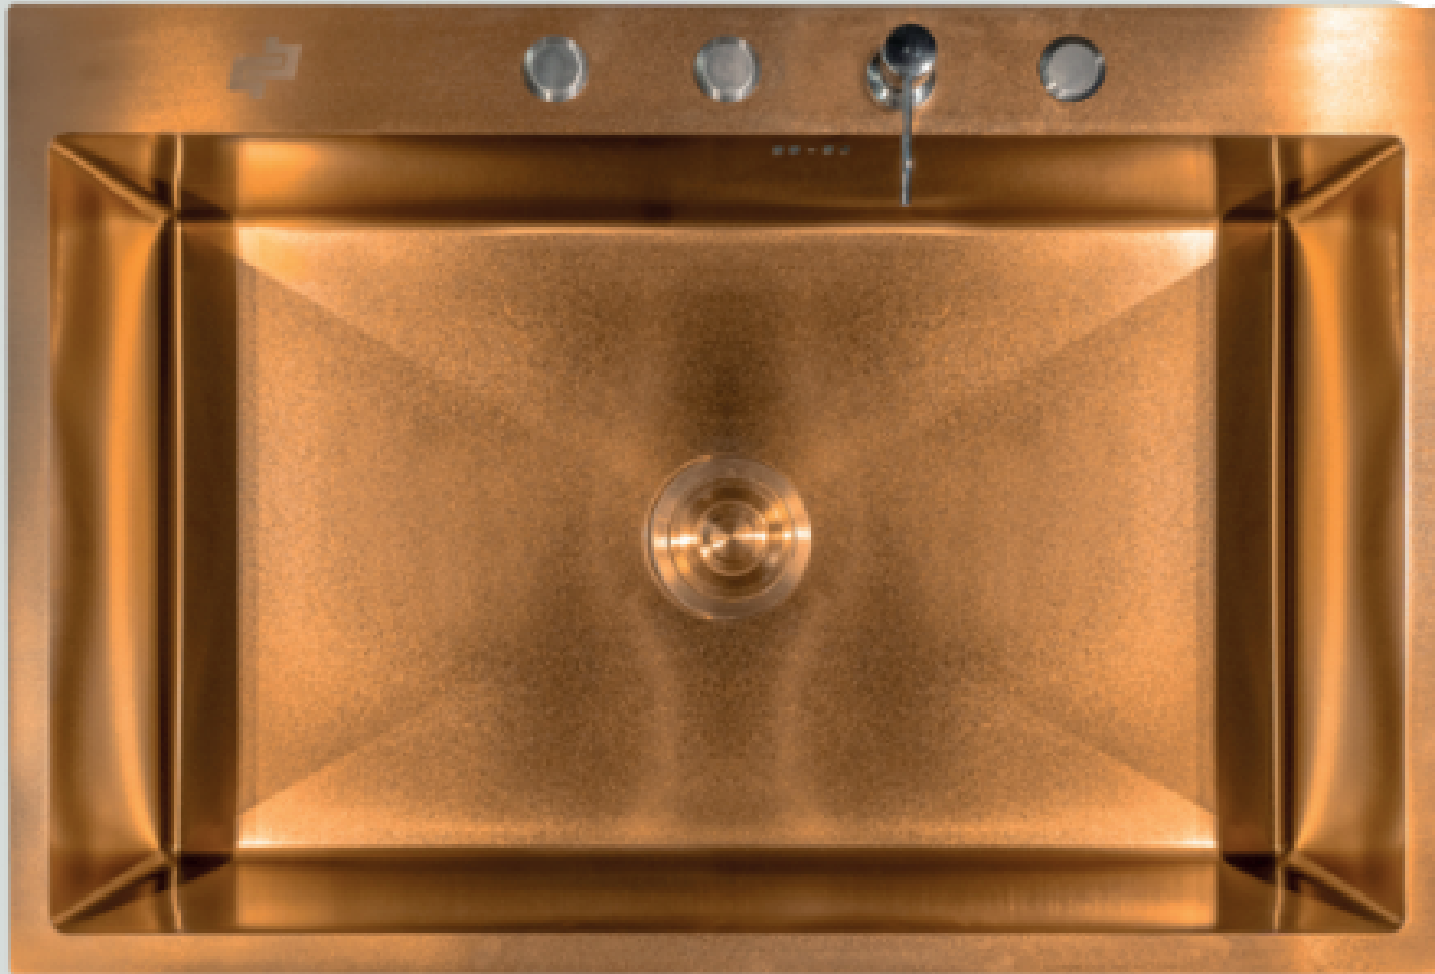

BP

838*559*230 mm

Black

Gold

Silver

Rose

BP

800*500*230 mm

BP

840*480*230 mm

Black

Gold

Silver

Rose

BP

DIMENSIÓN
835X558mm