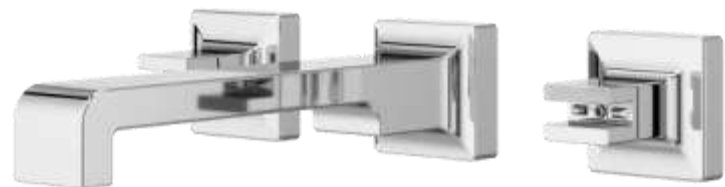

VERVE

Grifo bimando de pared para lavamanos

Pfister

Design Made Right™

Ref. LG49VRV3C
Portafolio: USA