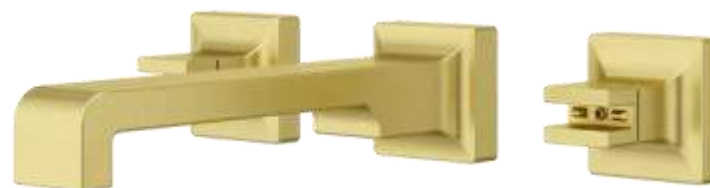

Ref. LG49VRV3BG
Portafolio: USA

ESTILO MODERNO