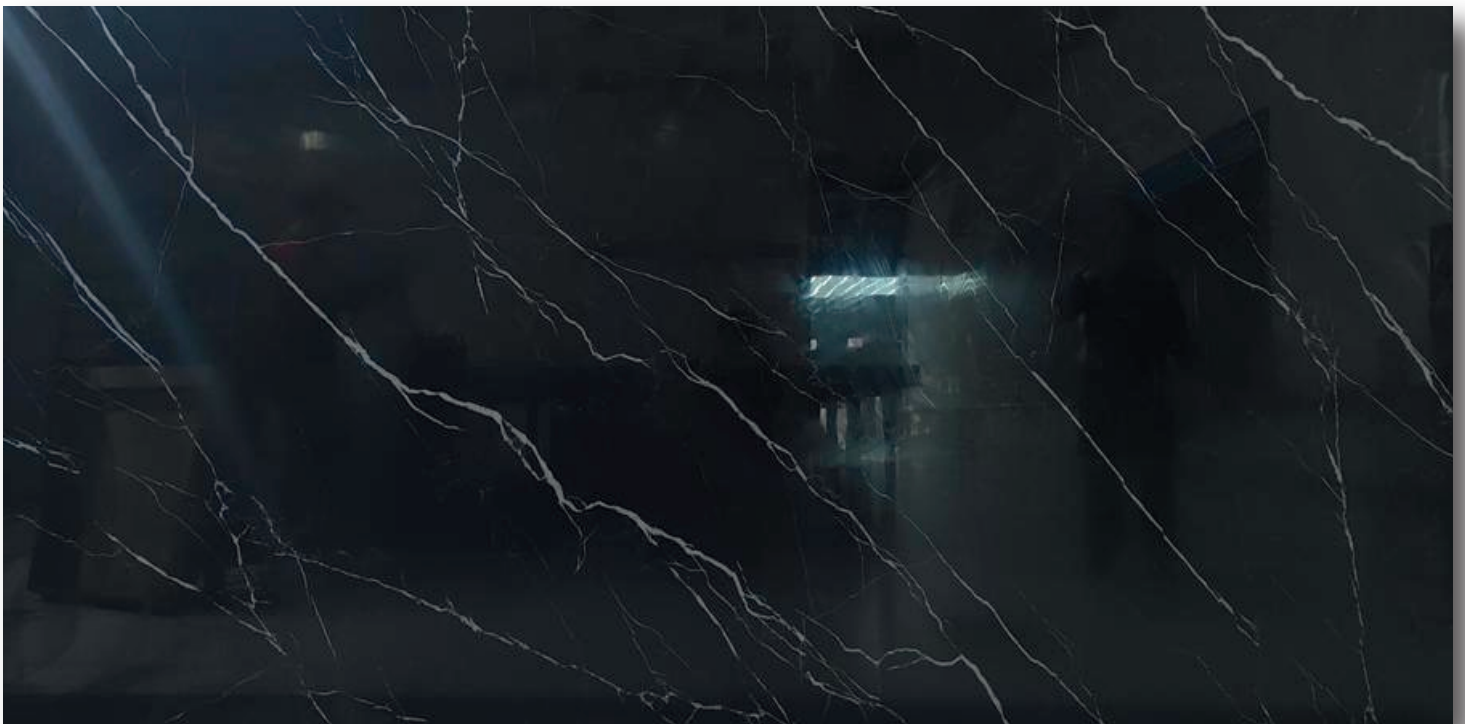

MARQUINO BLACK